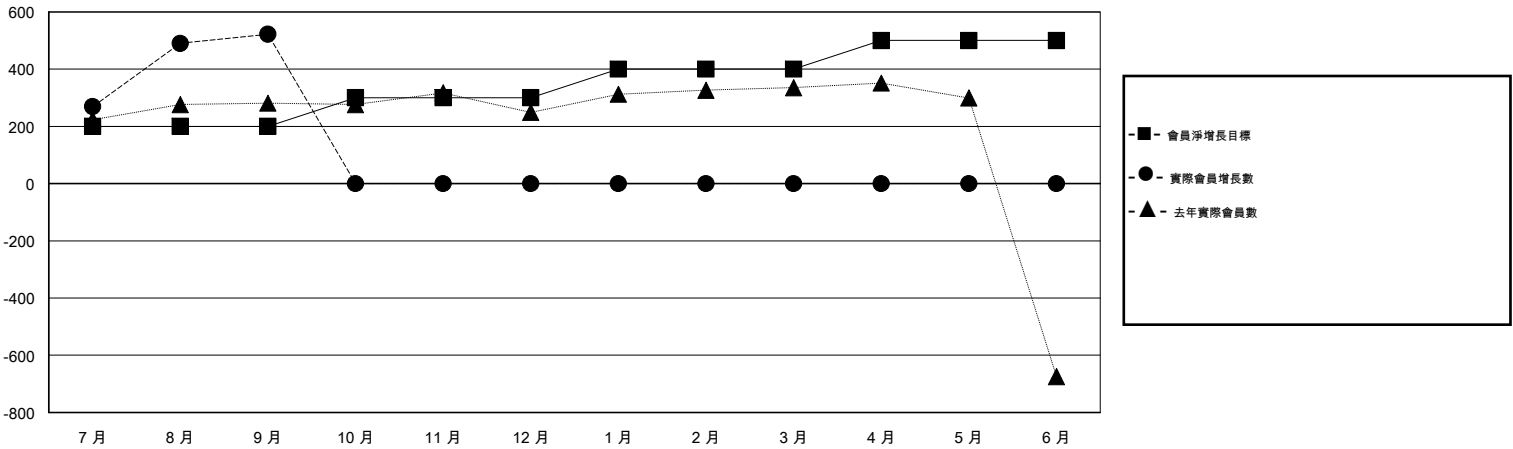

MONTHLY MEMBERSHIP PROGRESS REPORT

District 300C3

Results as of: 9/30/2019

GMT:

地點 REP OF CHINA

GMT憲章區

分會			
成果 2019-2020			
季	新分會目標	新會	會員流失的分會
7月/8月/9月	3	3	0
10月/11月/12月	2	0	0
1月/2月/3月	2	0	0
4月/5月/6月	1	0	0

位會員@每位須繳			
成果 2019-2020			
季	會員淨增長目標	實際會員增長數	實際退會會員 (包括轉會)
7月/8月/9月	200	595	38
10月/11月/12月	100	0	0
1月/2月/3月	100	0	0
4月/5月/6月	100	0	0

目標與實際新會累積

目標和實際會員累積

已取消的分會: 0	78 CLUBS OF 91 增添1位或以上的新會員	性別分佈
放棄的會員		男 3,316 (71.05%)
過世 2		女 1,351 (28.95%)
分會已取消 0	點擊這裡取得累計會員數據	總計家庭單位會員數 526
其他 36		支付減半會費的家庭會員 287
總計 38		