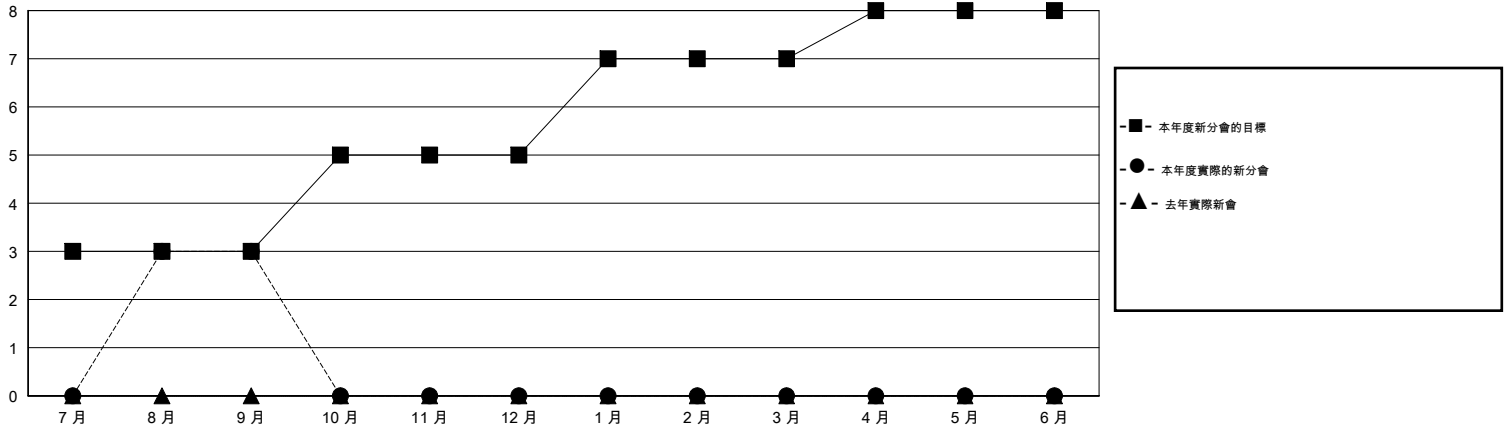

MONTHLY MEMBERSHIP PROGRESS REPORT

District 300C3

Results as of: 9/30/2019

GMT:

地點 REP OF CHINA

GMT憲章區

分會			
成果 2019-2020			
季	新分會目標	新會	會員流失的分會
7月/8月/9月	3	3	0
10月/11月/12月	2	0	0
1月/2月/3月	2	0	0
4月/5月/6月	1	0	0

位會員@每位須繳			
成果 2019-2020			
季	會員淨增長目標	實際會員增長數	實際退會會員 (包括轉會)
7月/8月/9月	200	595	38
10月/11月/12月	100	0	0
1月/2月/3月	100	0	0
4月/5月/6月	100	0	0

目標與實際新會累積

目標和實際會員累積

已取消的分會: 0	78 CLUBS OF 91 增添1位或以上的新會員	性別分佈
放棄的會員		男 3,316 (71.05%)
過世 2		女 1,351 (28.95%)
分會已取消 0	點擊這裡取得累計會員數據	總計家庭單位會員數 526
其他 36		支付減半會費的家庭會員 287
總計 38		